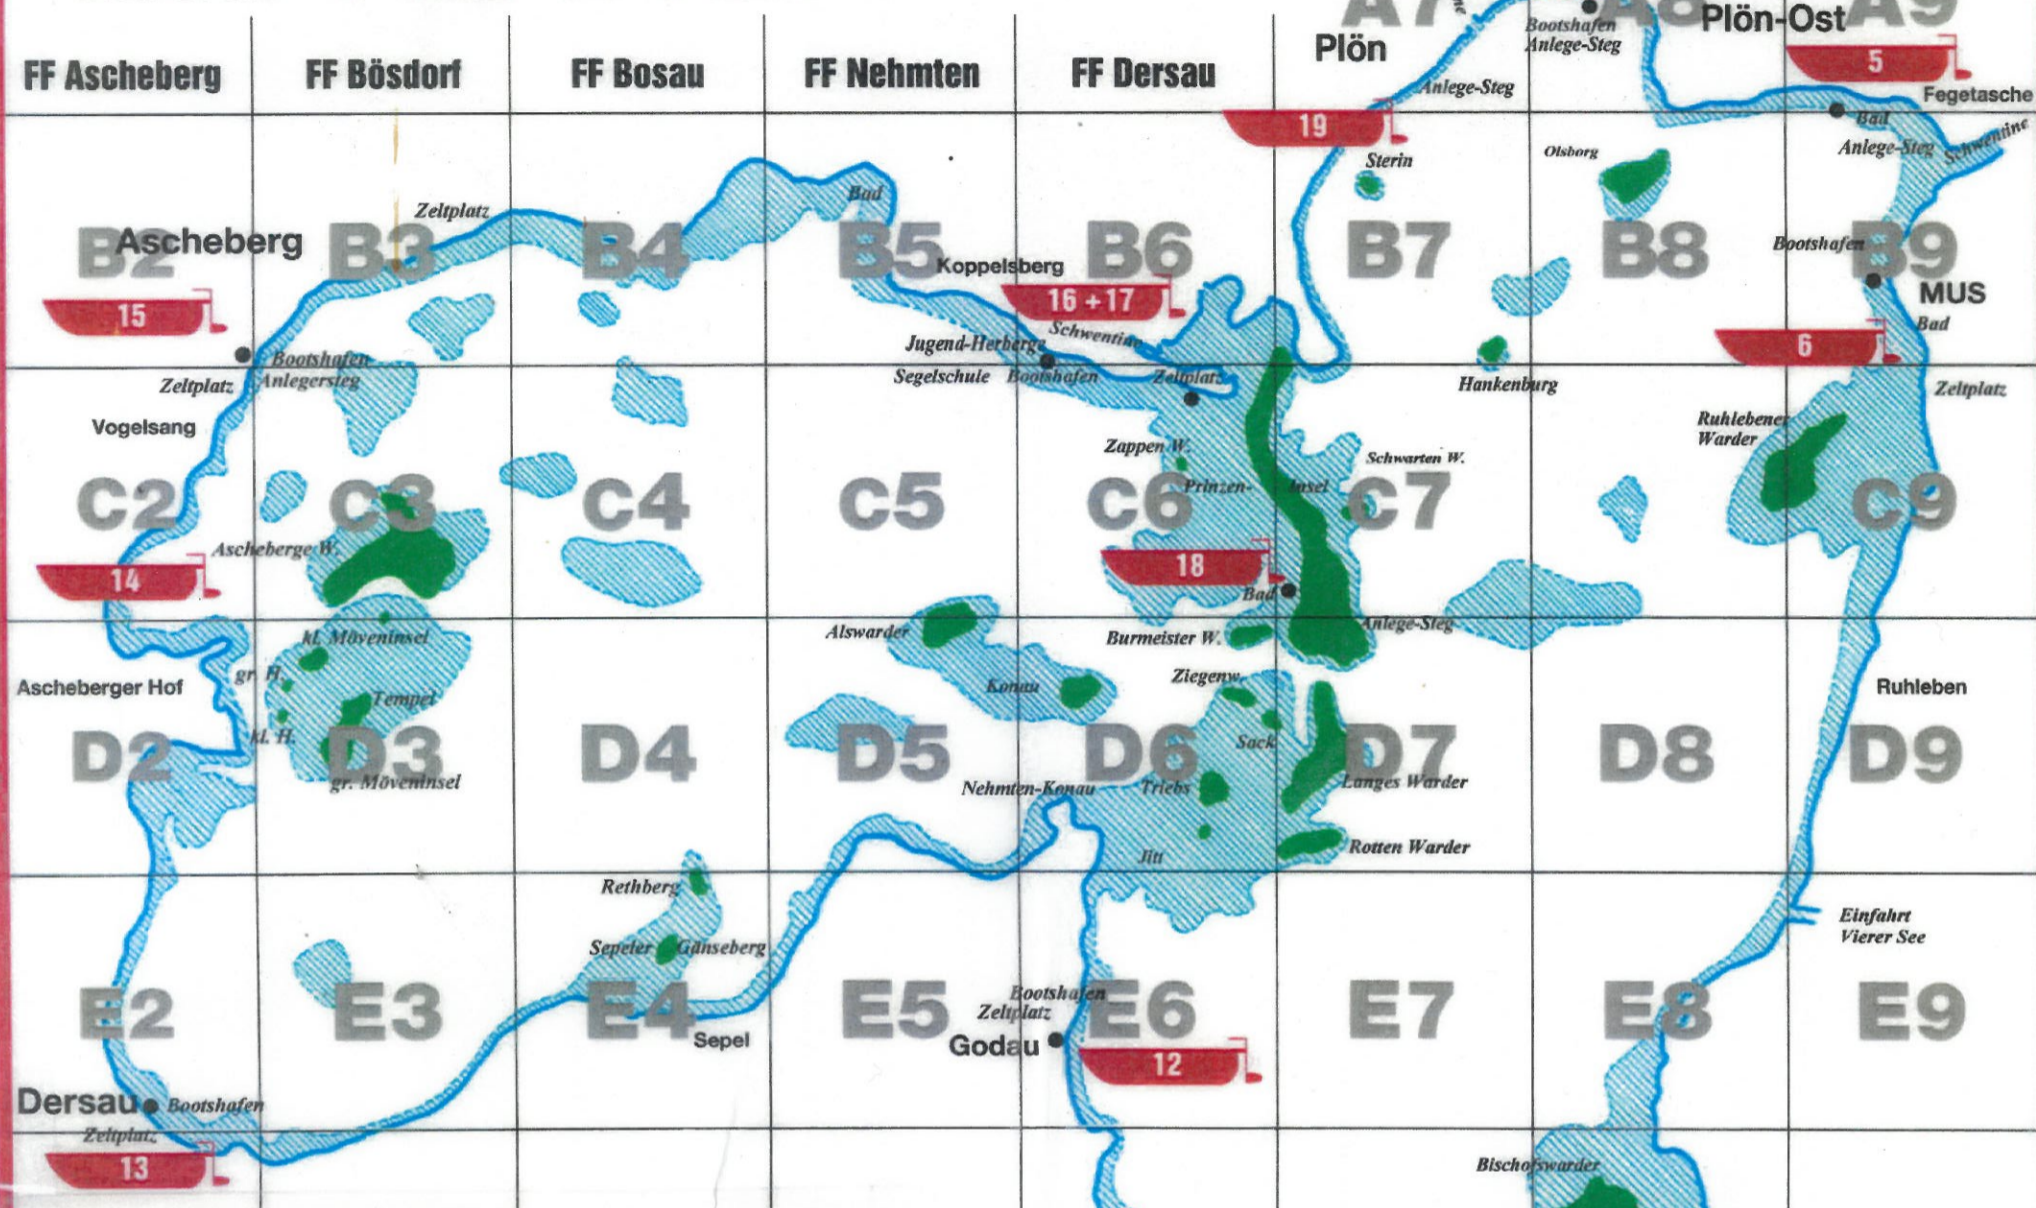

Seenotalarmplan Großer Plöner See

Notruf **112** FF Plön

Seenotalarmplan Großer Plöner See mit Rufnummern: Stand: 2014

1.	Freiwillige Feuerwehr Plön / Bösdorf / Bosau / Nehnten / Dersau / Ascheberg	Notruf: 112
2.	THW O.V. Plön	Notruf: 112
3.	Fischerei Reese, Plön	04522 - 6236
4.	Plöner Segler-Verein von 1908 e.V. (PSV1908)	04522 - 6594 0178 - 531 1494 (Hafenmeister U. Mensel) 0172 - 243 1637 (N. v. Buddenbrock) 0171 - 453 9316 (W. Schwippert)
5.	Plöner Motorschiffahrt Giau und Koll	04522 - 6766 0172 - 179 8186
6.	Marine-Unteroffiziers-Schule (Bootshafen)	04522 - 765 - 3612 / - 3310, (S3) - 3300
7.	DLRG Bosau-Hutzfeld / Bischofssee	04527 - 997 00
8.	Segel Sport Club Bosau	04527 - 972 015 (1. Vorsitzender) 0160 - 967 223 94 (1. Vorsitzender)
9.	Segelgemeinschaft Fährhaus Bosau	0174 - 911 9295 (1. Vors. B. Vierig)
10.	Freizeitjugendstätte Bosau-Stadtbek	0174 - 339 4420 (D. Haase) Segelschule
11.	Camping Pehmerhörn, Brühne	04555 - 1035 0170 - 183 7669 04555 - 714 378
12.	Godauer Segelgemeinschaft	0152 - 338 431 3* (1. Vors. D. Tolkmit)
13.	Wassersportverein Dersau	0160 - 709 4846 (1. Vors. F. Geschke)
14.	Fischerei Lasner, Ascheberg	0172 - 401 7740 04526 - 339 818
15.	Ascheberger Segelgemeinschaft (ASG)	04526 - 8354 04526 - 8112 (1. Vors. H.-P. Beckurts) 0176 - 637 455 20 (1. V. H.-P. Beckurts)
16.	Segelschule, Plön	04522 - 4111 0171 - 444 1281
17.	Segelclub von Plön (SCvP)	04522 - 3728 (Vereinsheim) 0162 - 230 7806 (Hafenmeister R. Schulz)
18.	DLRG Plön, Station Prinzeninsel	04522 - 2552 04522 - 8869 (1. Vors. K.D. Feindt) 0160 - 958 016 61 (1. V. K.D. Feindt)
19.	Schüler Ruder- und Seglerverein, Plön	04522 - 789 877 / 503360 04522 - 1224 (1. Vors. J. Andresen) 0174 - 139 1870 (Bootsbauer H. Bürck)