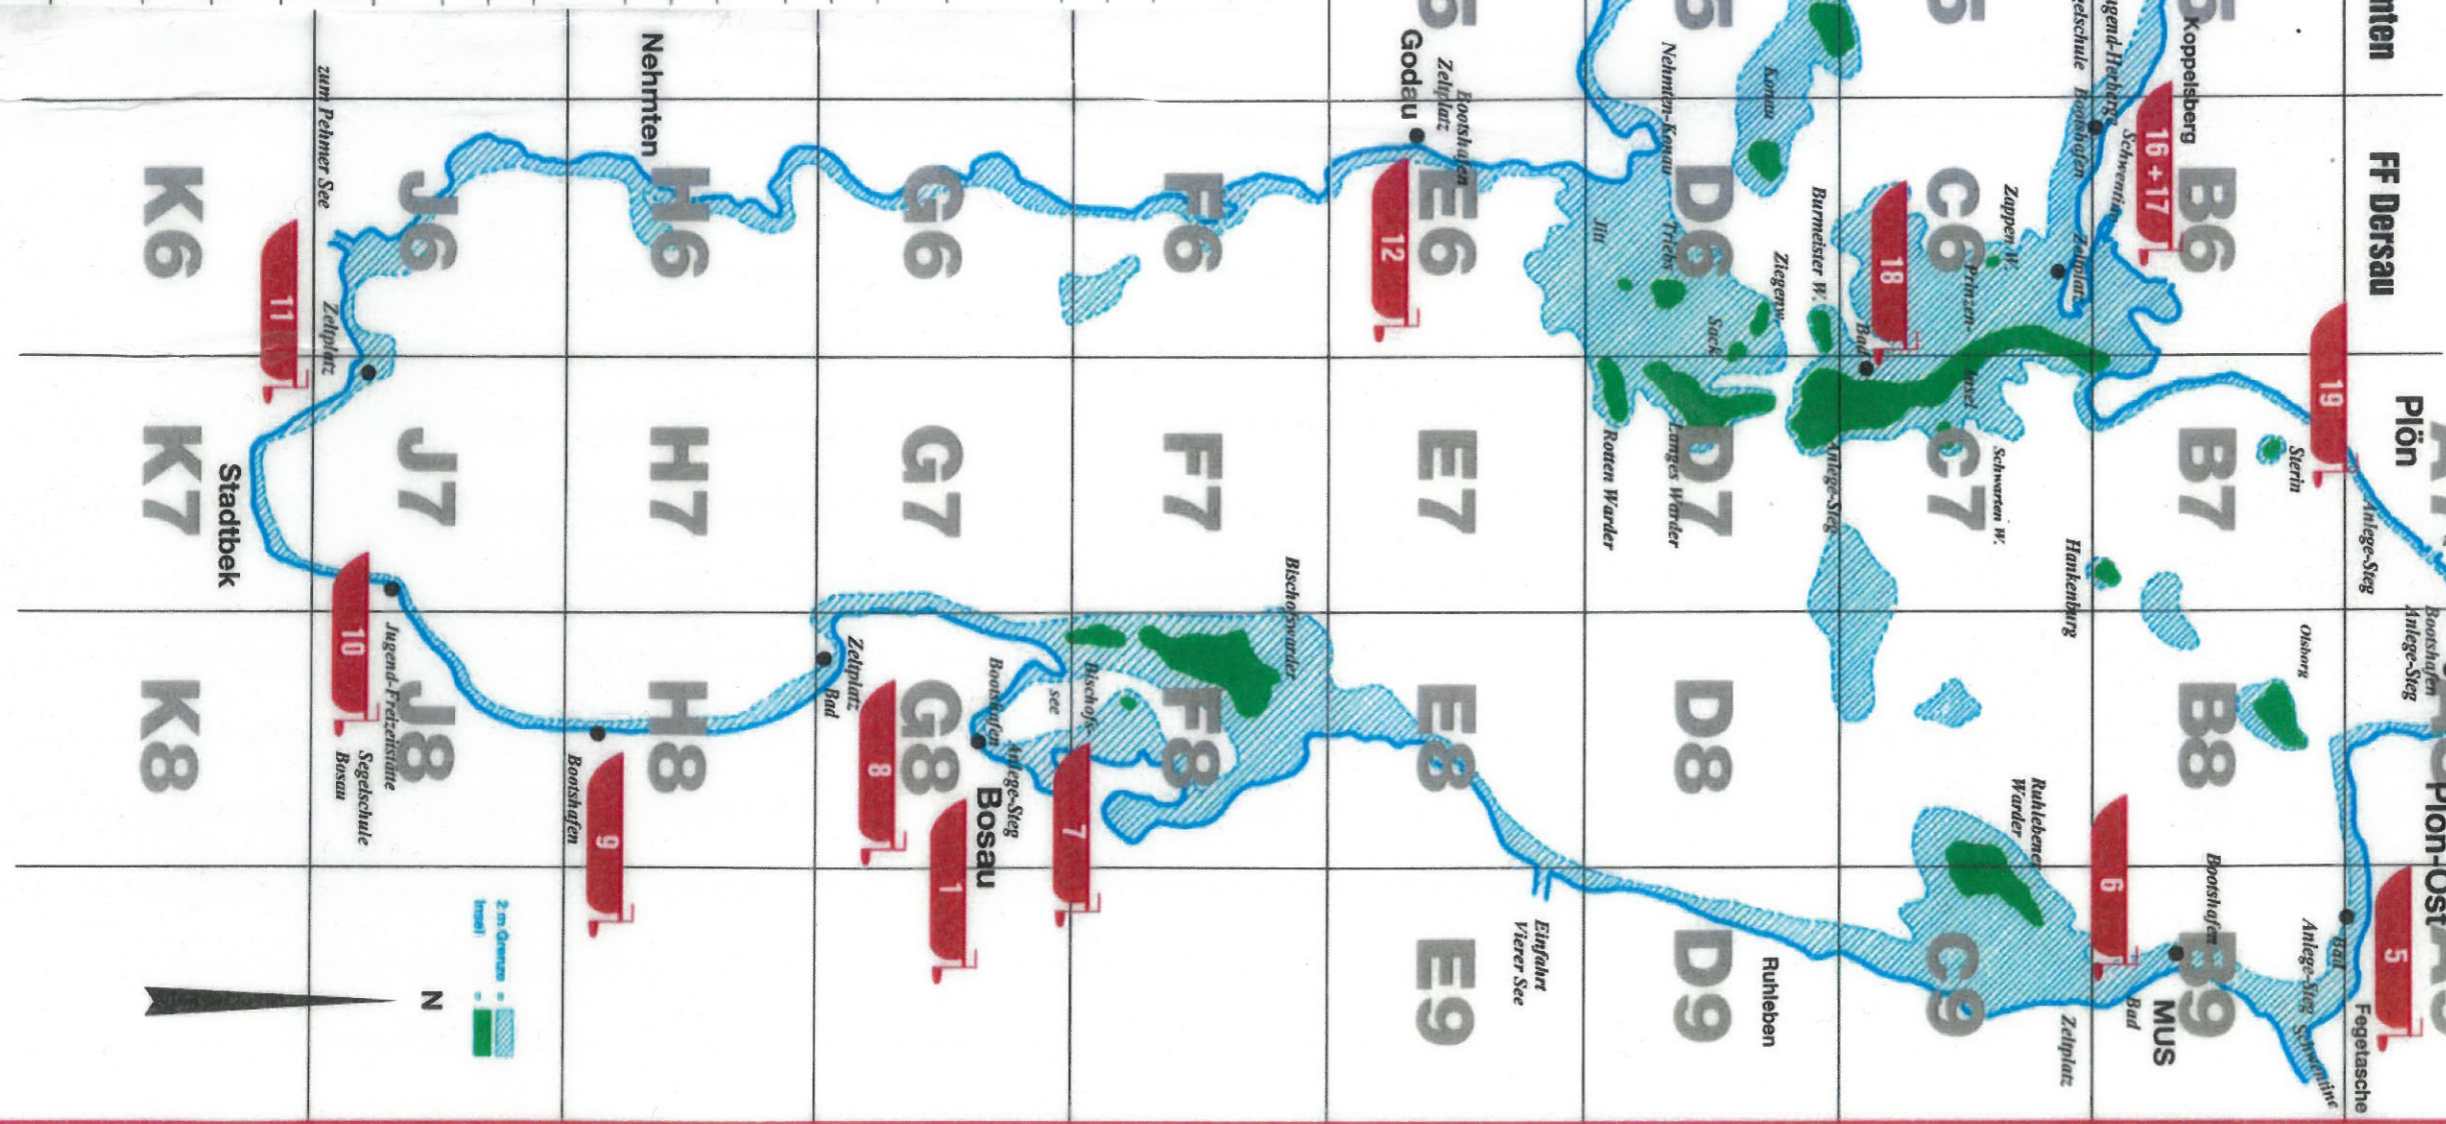

# Seenotalarmpplan Großer Plöner See

## Notruf 112 FF Plön

FF Ascheberg	FF Büsdorf	FF Bosau	FF Nehnten	FF Dersau
15				
14				
13				
12				
11				
10				
9				
8				
7				
6				
5				
4				
3				
2				
1				

Stand: 2014

Seenotalarmpplan Großer Plöner See mit Rufnummern: